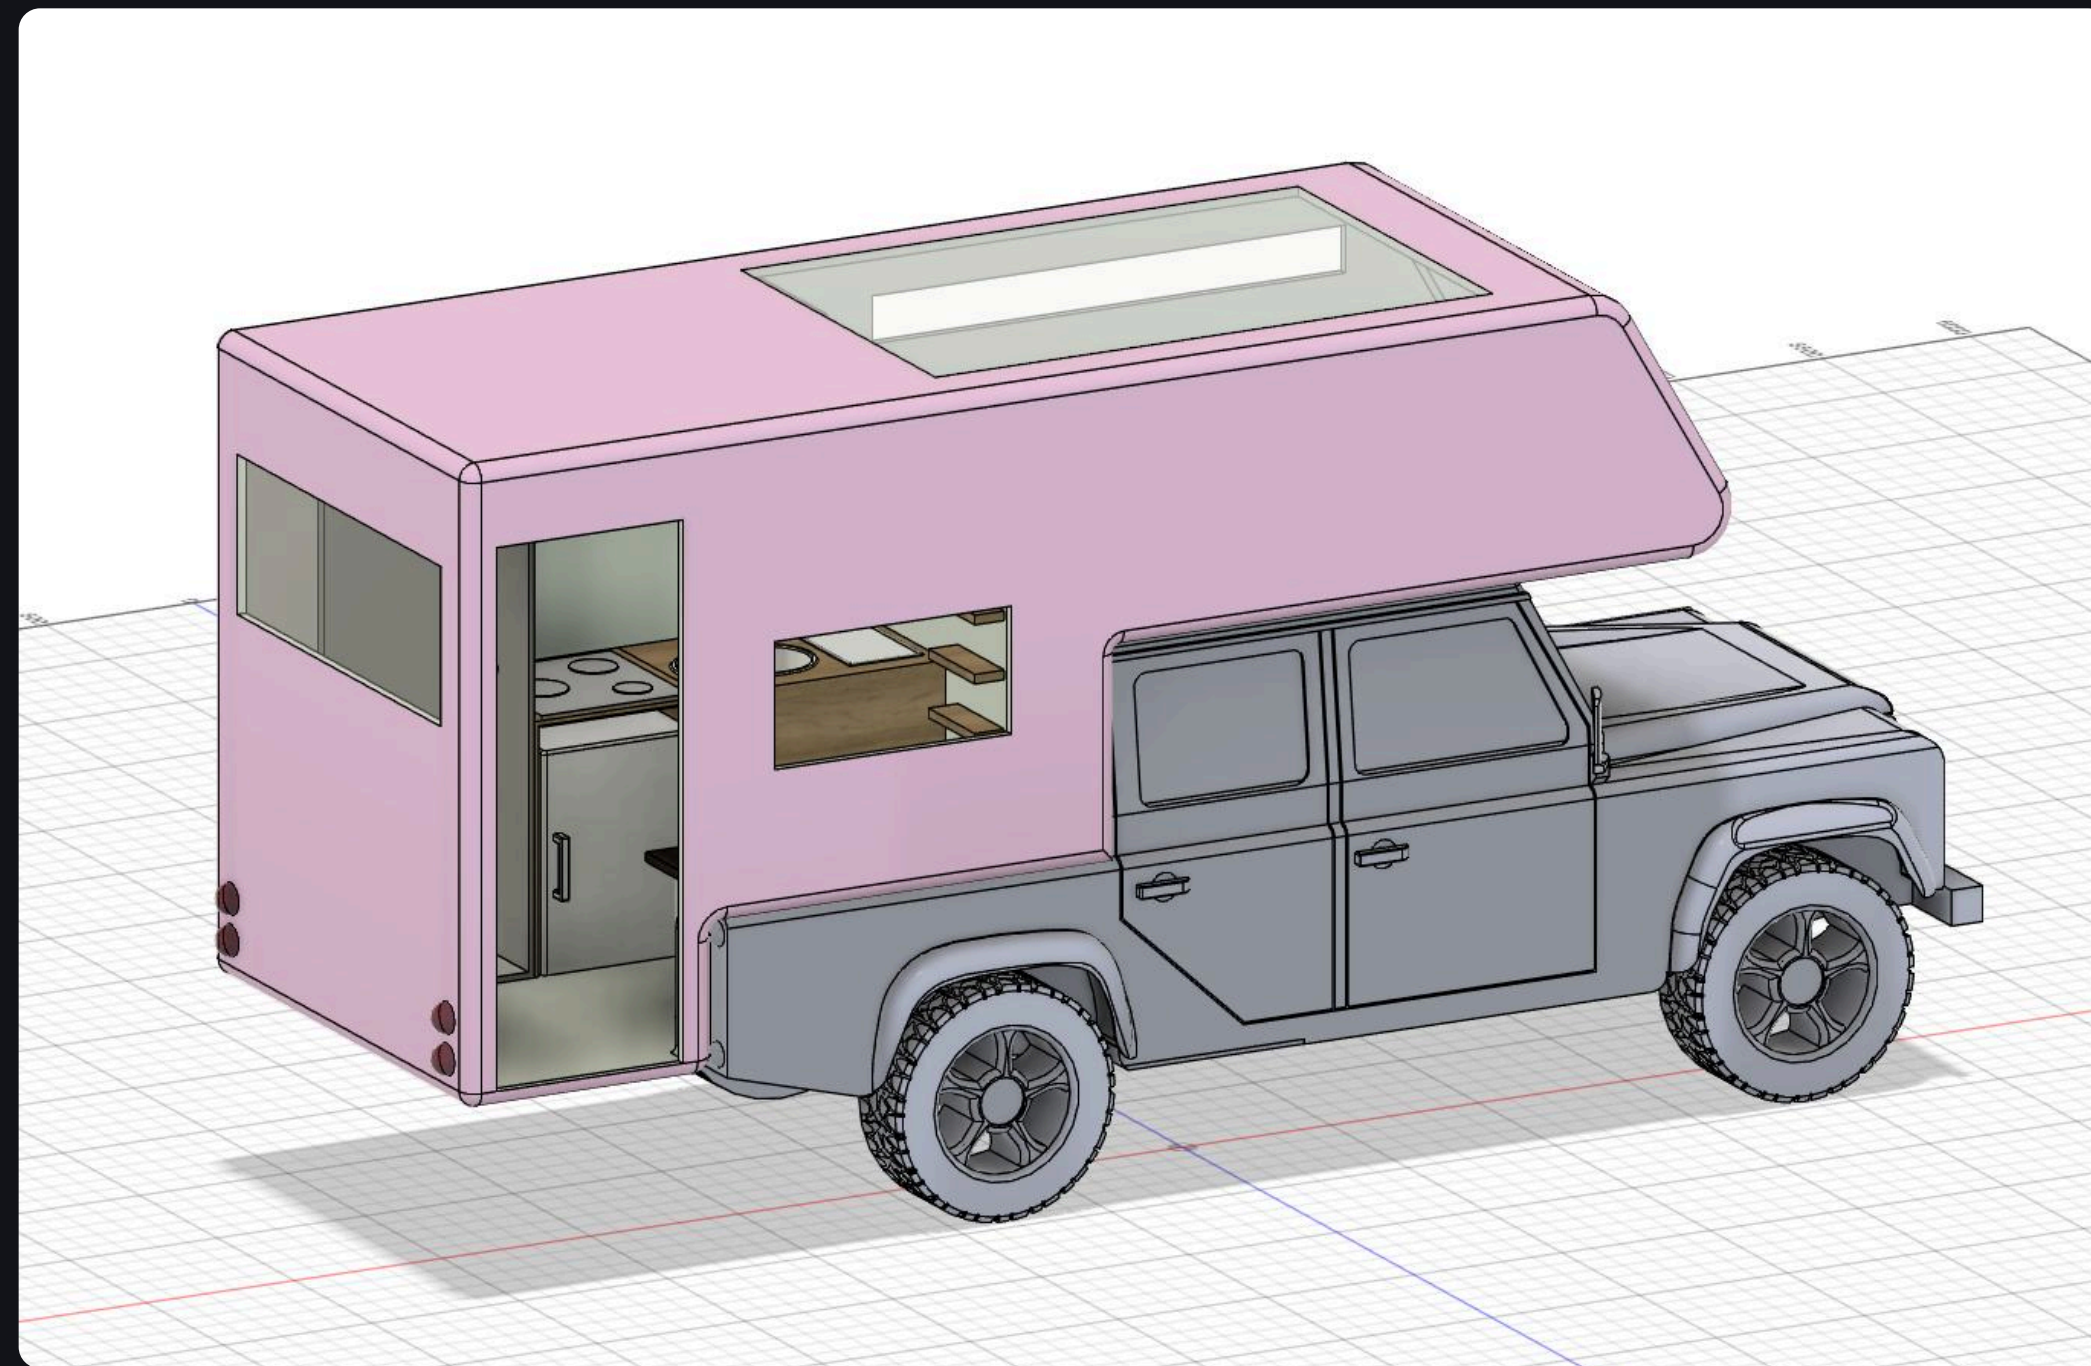

CROQUIS AVANT RÉALISATION

**SCENE REALISTE, RÉALISÉ AVEC DES
OBJETS EN PHOTOGRAMMETRIE.**

CROQUIS AVANT RÉALISATION

CELLULE AMOVIBLE COMPLÉTEMENT ÉQUIPÉE AU DOS D'UN PICK-UP

UI/UX

REFAIRE L'INTERFACE DU JEUX STRAY ET LE LOGO